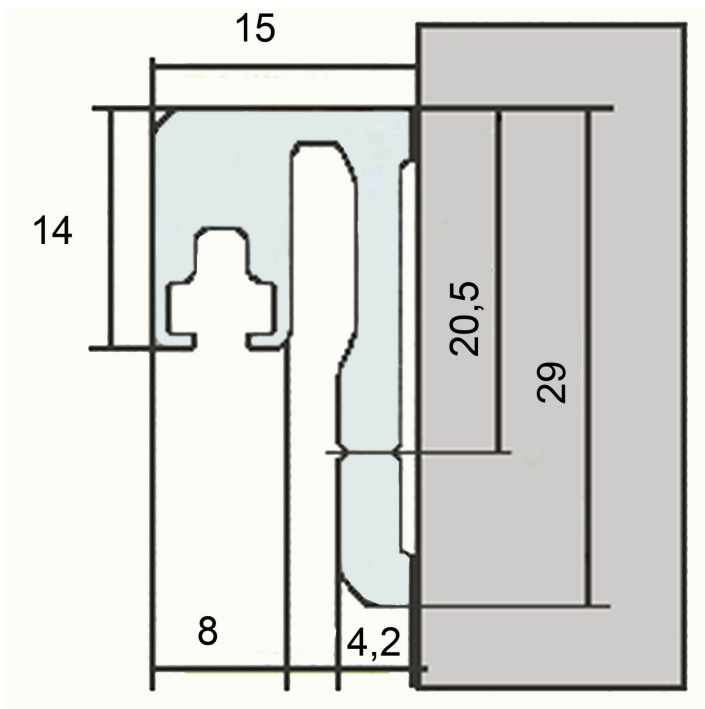

Aanslagprofiel 148880/2010

Productgroep: Montageprofielen

Omschrijving: Wandprofiel tbv afdichtprofielen, voor het creëren van een aanslag.
 Pauli & Sohn

Lengte: 2010mm.

LET OP!

De finish glans chroom voor dit aanslagprofiel is aluminium gepolijst!

Beschikbare finishes: Aluminium geanodiseerd
 Glans chroom
 Rvs effect

Beeldmateriaal:

Aanslagprofiel 148880/2010

↓
Vast schroeven op de muur
(platte schroef)

↓
Gewenst profiel erop
schruiven