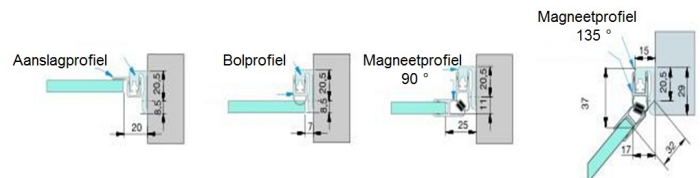

Aanslagprofiel 148880/2010

Productgroep: Montageprofielen

Omschrijving: Wandprofiel tbv afdichtprofielen, voor het creëren van een aanslag.
 Pauli & Sohn

Lengte: 2010mm.

LET OP!

De finish glans chroom voor dit aanslagprofiel is aluminium gepolijst!

Beschikbare finishes: Aluminium geanodiseerd
 Glans chroom
 Rvs effect

Beeldmateriaal:

Aanslagprofiel 148880/2010

↓
Vast schroeven op de muur
(platte schroef)

↓
Gewenst profiel erop
schruiven